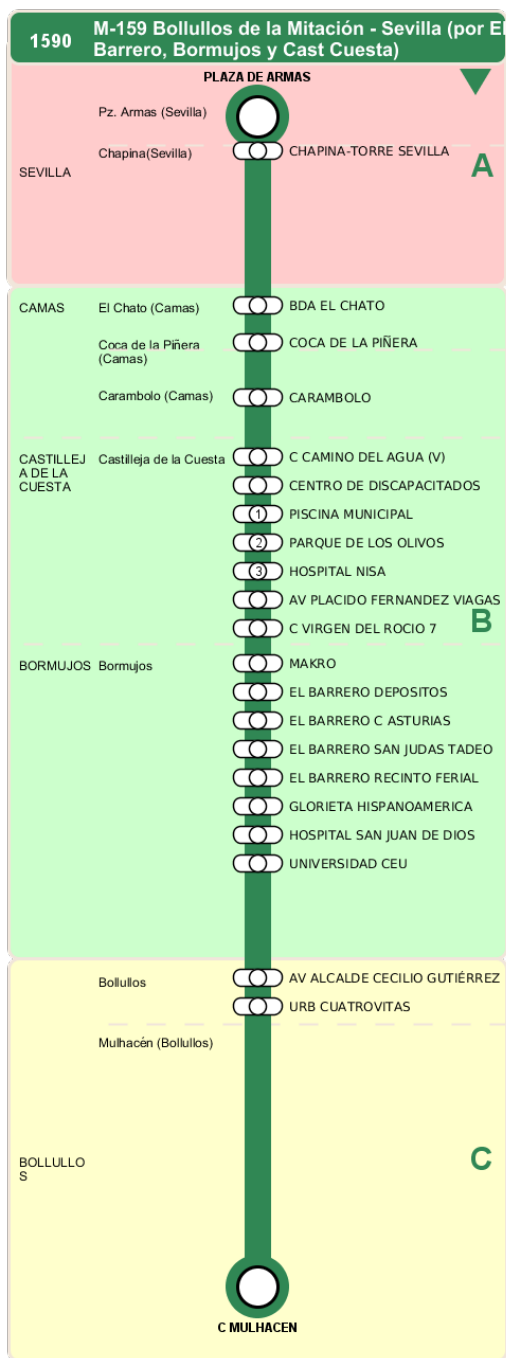

Consorcio de Transporte Metropolitano
del Área de Sevilla

Consejería de Fomento,
Articulación del Territorio y Vivienda

M-159 Bollullos de la Mitación - Sevilla (por El Barrero, Bormujos y Cast Cuesta)

Horarios de la línea 1590 en la parada PLAZA DE ARMAS

HORARIO REGULAR

Válido desde el 01/09/2023

Horario aproximado salvo dificultades de tráfico

Lunes a Viernes

09	10	11	14	15	16	18	20	21
08	08	53	23	23	53	53	23	53

Domingos y Festivos

08	10	11	14	15	18	20	21
38	08	53	23	53	53	23	53

Sábados

09	10	11	15	16	18	20	21
08	08	53	23	53	53	23	53

Termómetro de línea

ZONAS:

A B C

TRANSBORDO:

- Autobús
- Servicio Marítimo
- Tren Cercanías
- Tranvía
- Metro
- Bici

PARADAS:

- Cabecera
- Subida y bajada
- Sólo subida
- Sólo bajada

OBSERVACIONES:

- (1) IDA (A.MAIRENA CAMPO FUTBOL)
- (2) IDA (AV A.MAIRENA)
- (3) IDA (RTDA SEVVERO OCHOA)